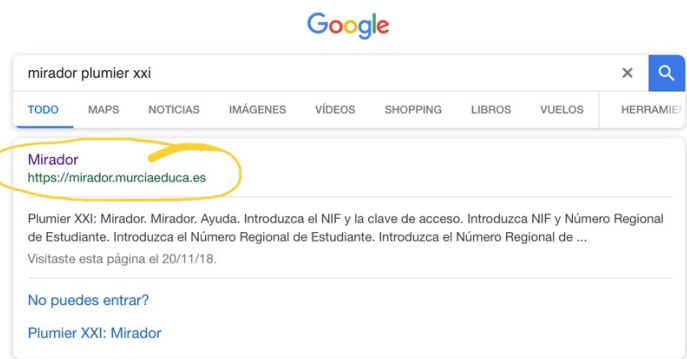

GUIA PARA ACCEDER A LA PLATAFORMA **MIRADOR DE PLUMIER XXI** POR PARTE DE LAS FAMILIAS

1. Escribir en el buscador **“mirador plumier XXI”** y acceder a la página web correspondiente.

2. En la pantalla que aparece marcar **“Acceso Padre/Madre/Tutor Legal”** y clicar **“¿No puedes entrar?”**