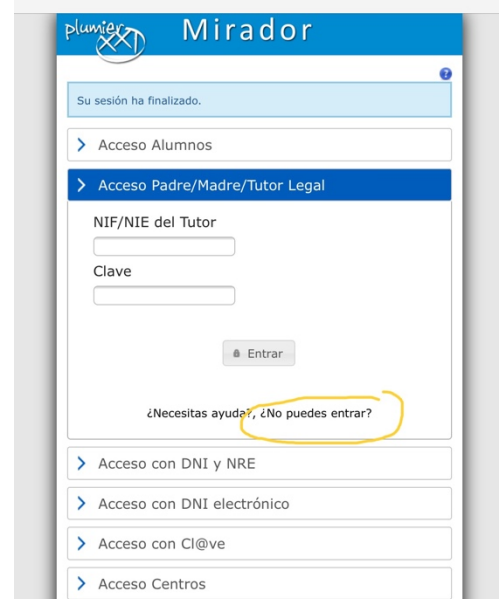

GUIA PARA ACCEDER A LA PLATAFORMA **MIRADOR DE PLUMIER XXI** POR PARTE DE LAS FAMILIAS

1. Escribir en el buscador **“mirador plumier XXI”** y acceder a la página web correspondiente.

2. En la pantalla que aparece marcar **“Acceso Padre/Madre/Tutor Legal”** y clicar **“¿No puedes entrar?”**

3. Clicar la opción de **“Solicitud de usuario y contraseña”**

GUIA PARA ACCEDER A LA PLATAFORMA **MIRADOR DE PLUMIER XXI** POR PARTE DE LAS FAMILIAS

4. Introducir los datos que se solicitan.

The screenshot shows the 'Formulario de alta de usuarios' (User Registration Form) in the Mirador platform. The form is titled 'Formulario de alta de usuarios' and contains the following fields: