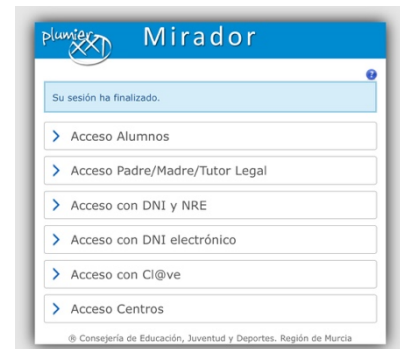

GUIA PARA ACCEDER A LA PLATAFORMA **MIRADOR DE PLUMIER XXI** POR PARTE DE LAS FAMILIAS

1. Escribir en el buscador **“mirador plumier XXI”** y acceder a la página web correspondiente.

2. En la pantalla que aparece marcar **“Acceso Padre/Madre/Tutor Legal”** y clicar **“¿No puedes entrar?”**

3. Clicar la opción de **“Solicitud de usuario y contraseña”**

GUIA PARA ACCEDER A LA PLATAFORMA **MIRADOR DE PLUMIER XXI** POR PARTE DE LAS FAMILIAS

4. Introducir los datos que se solicitan.

The screenshot shows the 'Formulario de alta de usuarios' (User Registration Form) in the Mirador platform. The form is titled 'Formulario de alta de usuarios' and contains the following fields: