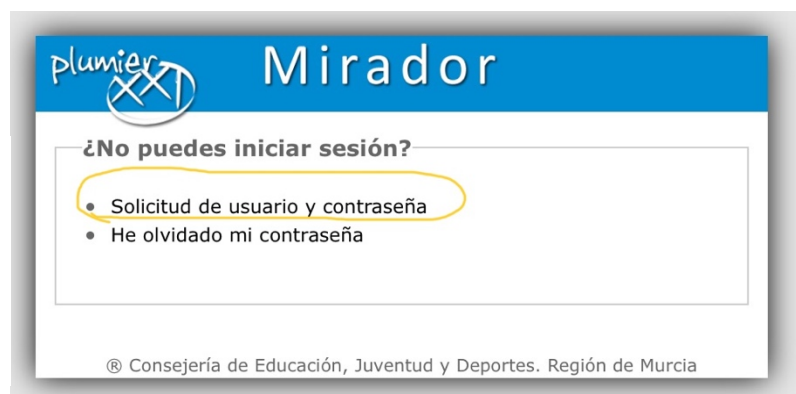

GUIA PARA ACCEDER A LA PLATAFORMA **MIRADOR DE PLUMIER XXI** POR PARTE DE LAS FAMILIAS

1. Escribir en el buscador **“mirador plumier XXI”** y acceder a la página web correspondiente.

2. En la pantalla que aparece marcar **“Acceso Padre/Madre/Tutor Legal”** y clicar **“¿No puedes entrar?”**

3. Clicar la opción de **“Solicitud de usuario y contraseña”**

GUIA PARA ACCEDER A LA PLATAFORMA **MIRADOR DE PLUMIER XXI** POR PARTE DE LAS FAMILIAS

4. Introducir los datos que se solicitan.

The screenshot shows the 'Formulario de alta de usuarios' (User Registration Form) in the Mirador platform. The form is titled 'Formulario de alta de usuarios' and contains the following fields: